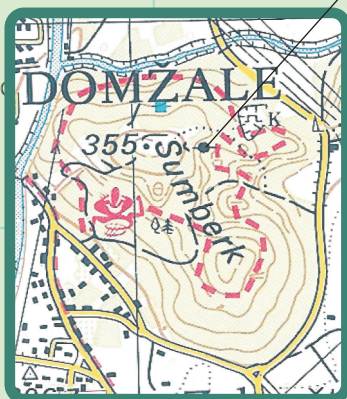

MESTO DOMŽALE

sprehod skozi prostor in čas

- 1 KULTURNI DOM FRANCA BERNIKA
- 2 DOMŽALSKI DOM
- 3 FLERINOVA LEKARNA
- 4 GASILSKI DOM STOB
- 5 BIVŠI DOBRODELNI DOM, DANES POSLOVNI PROSTORI
- 6 ČEBULOVA KAPELICA
- 7 CERKEV MARIJE VNEBOVZETE NA GORIČICI
- 8 STARO POKOPALIŠČE
- 9 MENAČENKOVA DOMAČIJA
- 10 GODBENI DOM
- 11 SLAMNIKARSKI MUZEJ
- 12 PARK OB OBCINSKI STAVBI
- 13 STAVBA OBCINE DOMŽALE
- 14 NEKDANJA RESTAVRAČIJA "PRI POSTI"
- 15 MENRTOVA HIŠA

- 16 SPOMENIK PADLIM BORCEM
- 17 NEKDANJA NEMŠKA ŠOLA
- 18 SPOMENIK BORBE IN DELA
- 19 VREČARJEV PORTAL
- 20 NOTARSKE PISARNE, NEKDANJA RAVNIKARJEVA SLAMIKARSKA TOVARNA
- 21 DOM MLADIH
- 22 VILA KURZTHALER
- 23 GOSTILNA KEBER
- 24 ZAJČEVO ZNAMENJE IN ČEŠMINOV PARK
- 25 POVŽEVA SLAM. TOVARNA
- 26 UNIVERZALE
- 27 KRIZANT
- 28 DIMNIK LADSTÄTTERJEVE ELKTRARNE IN BARVARNE
- 29 DOM UPKOJENCEV
- 30 HARAKOVA IN FERINOVA HIŠA
- 31 TRŽNICA
- 32 GASILSKI DOM
- 33 MARKUSOVA HIŠA
- 34 DIMČEVO KUŽNO ZNAMENJE
- 35 ŠUMBERK
- 36 KAMNIŠKA BISTRICA

- 1 GALERIJA DOMŽALE
- 2 GALERIJA LENČEK
- 3 MOJA MALA GALERIJA
- 11 SLAMNIKARSKI MUZEJ